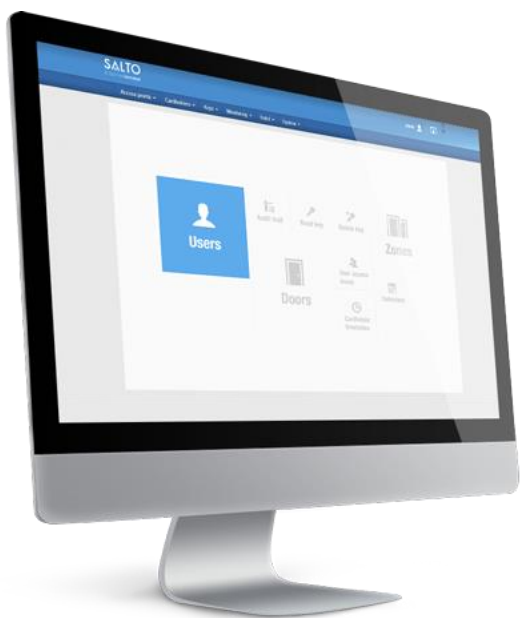

BLE

PLATFORM 2.0 TOEGANGSCONTROLE

Online : wandlezers / deurcontrollers

BEHEER Client Server – Cloud

SALTO \ KS

Keys as a Service

INTEGRATIE OPLOSSINGEN ENTERPRISE

SALTO SYSTEMS IN DE BRANCHE

**Commercieel / industrie
/ Hotel**

Onderwijs

Gezondheidszorg

Overheid

Transport

Vrije tijd & Amusement

TOEPASSINGEN

SALTO toegangscontrole wordt over heel de wereld gebruikt in een oneindige reeks van uitdagende en unieke toepassingen en faciliteiten.