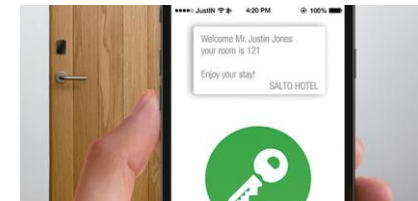

XS4 GEO

VERKRIJGBAAR met SKG*** CERTIFICAAT
en in DIVERSE UITVOERINGEN

EENVOUDIGE INSTALLATIE LOCKER LOCKS

XS4 LOCKER LOCKS

MOBILE OPLOSSINGEN

JustIN mSVN

NFC

JustIN Mobile

BLE

PLATFORM 2.0 TOEGANGSCONTROLE

Online : wandlezers / deurcontrollers

BEHEER Client Server – Cloud

SALTO \ KS

Keys as a Service

INTEGRATIE OPLOSSINGEN ENTERPRISE

SALTO SYSTEMS IN DE BRANCHE