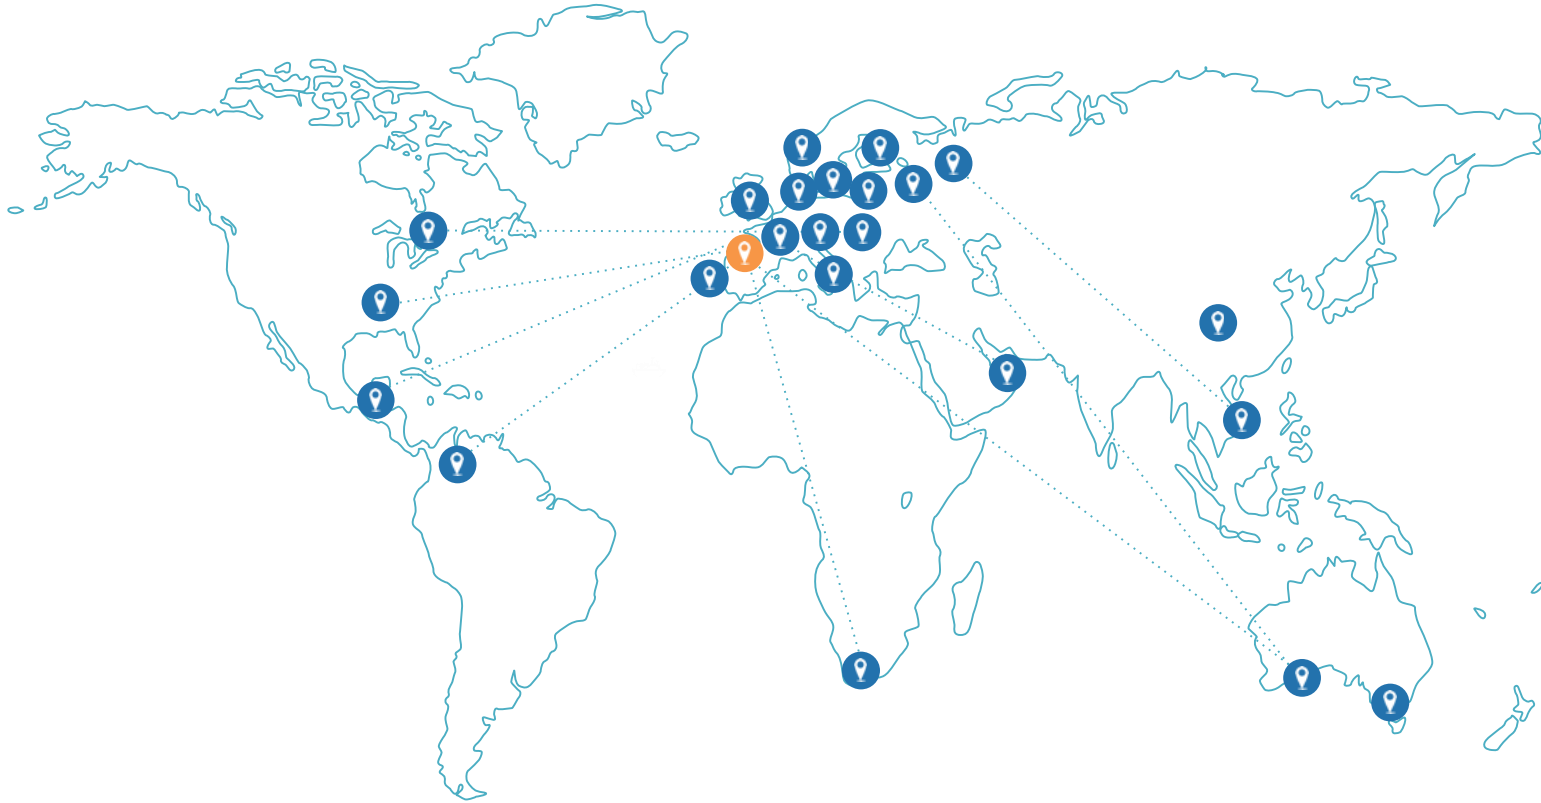

- Onze business: Onderzoek, Ontwikkeling, Fabricage, Marketing en Verkoop van elektronische toegangscontrole.

- 2017, eigen fabriek in San Sebastián, Spanje:
 - +4,500 m²
 - **Medewerkers: 490 personen**
 - +/- 190 personen hoofdkantoor
 - +/- 300 personen internationaal

SALTO SYSTEMS

3.000.000

SLOTEN

26

KANTOREN

90

LANDEN

20.000.000

GEBRUIKERS/DAG

SALTO SYSTEMS HET BEDRIJF

Oiartzun Spanje Southam VK Jebel Ali Dubai Amsterdam Nederland Nanterre Frankrijk Eschlikon Zwitserland Lisboa - Porto Portugal Wuppertal Duitsland Warszawa Polen Kalundborg Denemarken Oslo Noorwegen

Vantaa Finland Stockholm Zweden Shanghai China Singapore Singapore Waterloo Australië Melbourne Australië Atlanta VS Cancun Mexico Bogota Colombia Vaudreuil-Dorion, QC Canada

SALTO SYSTEMS België

SALTO SYSTEMS
Lenniksebaan 451
B-1070 Brussel
www.saltosystems.be