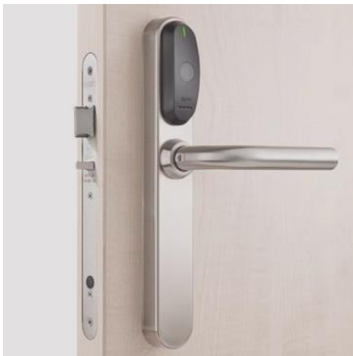

MET SALTO SYSTEMS GEEN MECHANISCHE SLEUTELS MEER

**ZONDER
BEKABELING**

**EENVOUDIGE
INSTALLATIE**

BEHEER

EENVOUDIGE INSTALLATIE XS4 MINI

[XS4 2.0]

XS4 MINI

EENVOUDIGE MONTAGE ZONDER TE BOREN

DEUREN BEHOUDEN BRANDCERTIFICAAT

EENVOUDIGE INSTALLATIE

Een oplossing voor iedere vraag

BESLAGEN

GLAZEN DEUREN

NOODUITGANGEN

HOTEL SLOTEN

EENVOUDIGE INSTALLATIE GEO CILINDERS

XS4 GEO

VERKRIJGBAAR met SKG*** CERTIFICAAT
en in DIVERSE UITVOERINGEN

EENVOUDIGE INSTALLATIE LOCKER LOCKS

XS4 LOCKER LOCKS

MOBILE OPLOSSINGEN

JustIN mSVN

NFC

JustIN Mobile