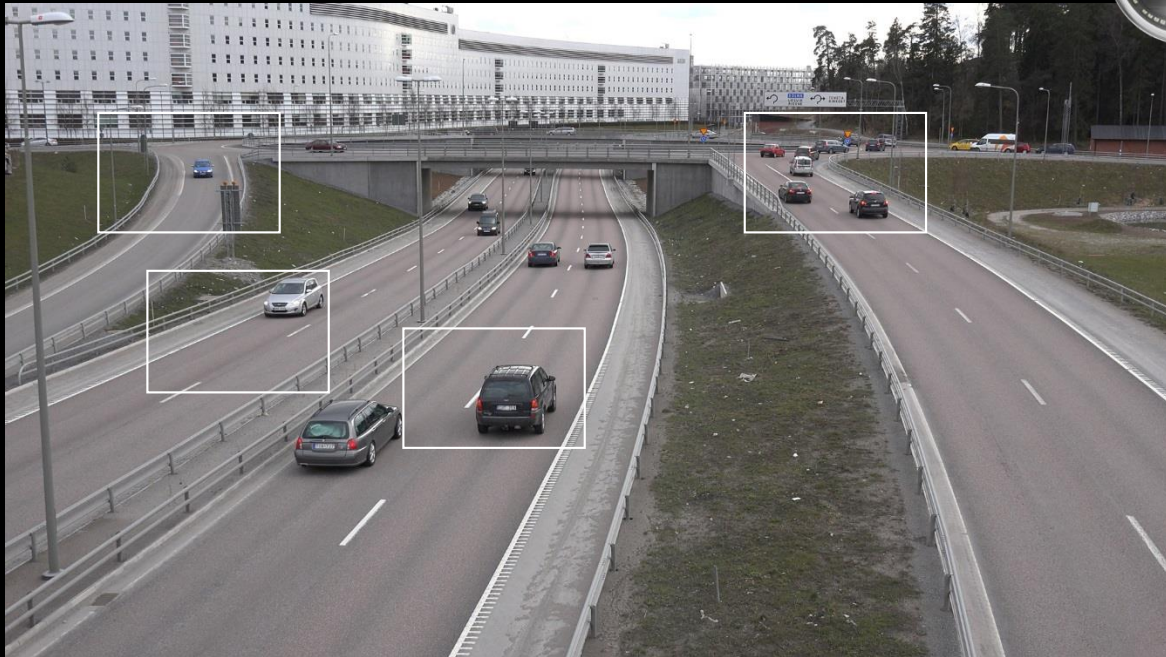

Intelligente beeldverwerking Intelligent tracking en Intelligent Coding

Intelligent Cropping

Sony 4K-camera's bieden intelligent Cropping: een enkele hoge resolutie camera levert maximaal 5 streams (een overzicht, plus 4 uitsnede's)

Continu overzicht + close-ups met hoge resolutie vanaf één camera. Verlaagd de Total Cost of Ownership

Camera 1 4 uitsnede's

Camera 1 (Overview)

Full HD

Allemaal native 4K resolutie

ASIS Benelux - VBN Nieuwjaarsbijeenkomst