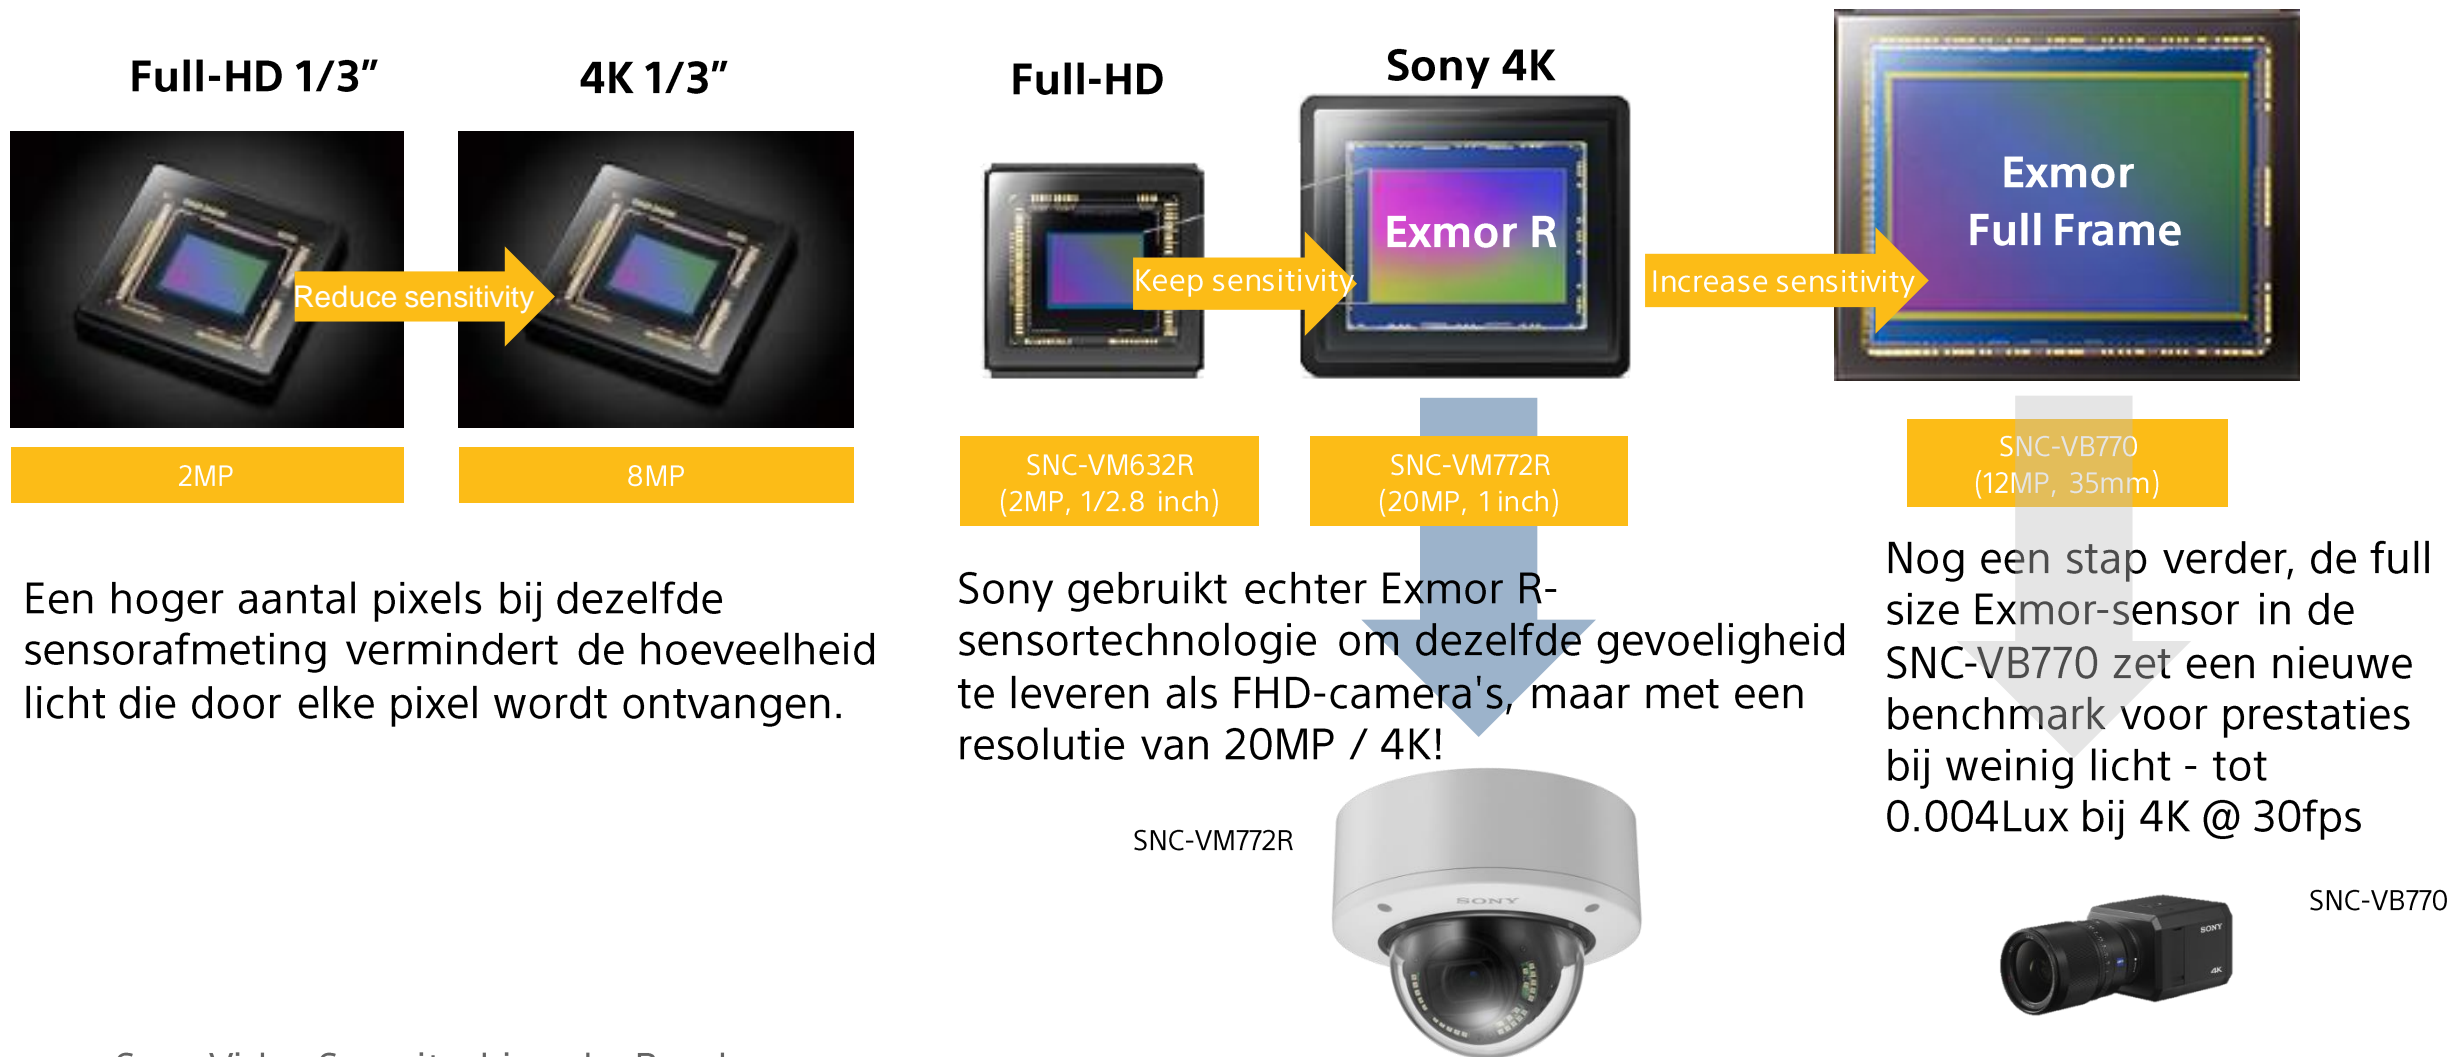

Image Sensor Technologie

Sony Video Security driven by Bosch

© Robert Bosch GmbH 2017 All rights reserved, also regarding any disposal, exploitation, reproduction, editing, distribution, as well as in the event of applications for industrial property rights.

SONY